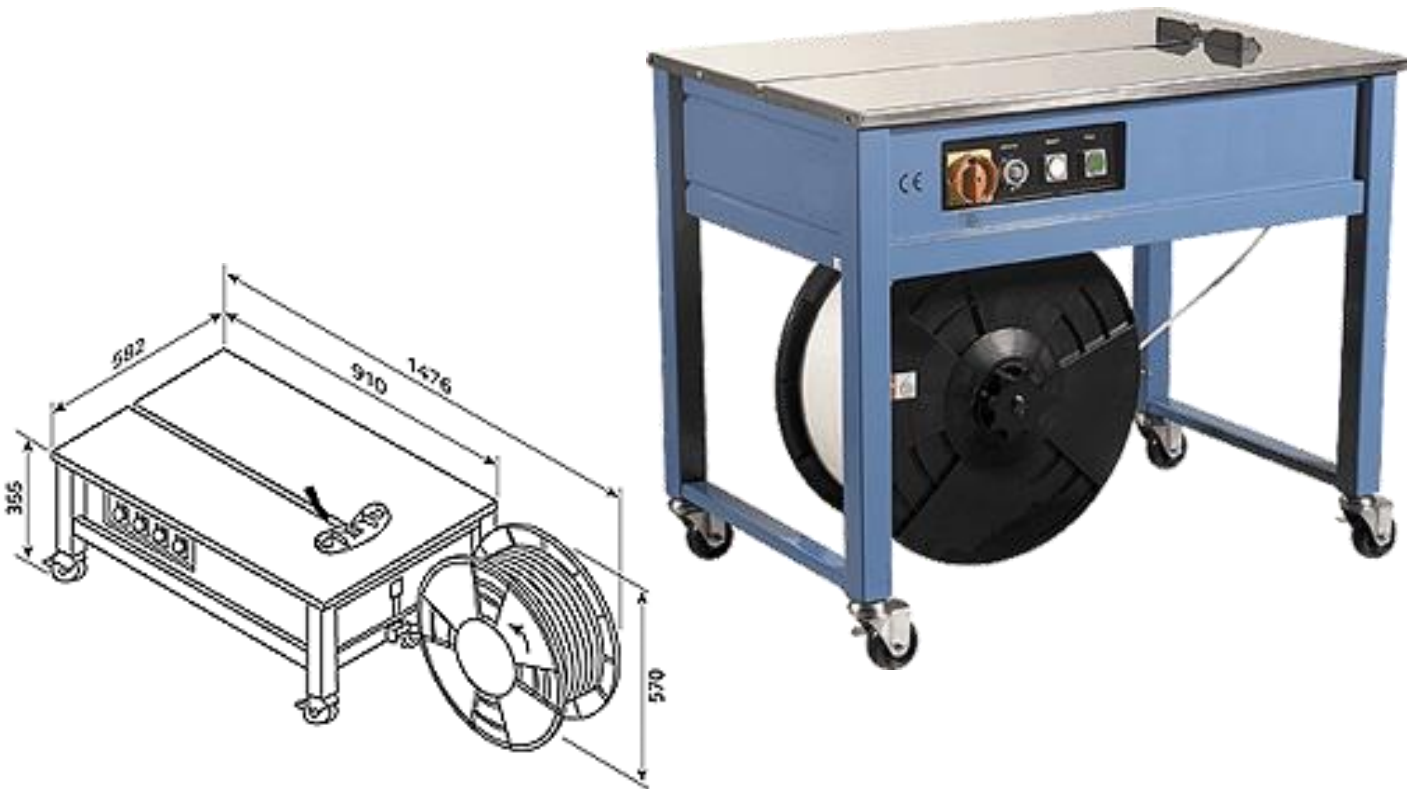

EuroBank

REGGIATRICE SEMIAUTOMATICA TENSIONAMENTO MECCANICO Mod. 202

- La soluzione economica e funzionale per la reggiatura di colli di qualunque dimensione e tipo.
- Design compatto e funzionale.
- Semplicità di utilizzo, robustezza e massima affidabilità in ogni condizione.
- Tensione di reggiatura controllata meccanicamente.
- Piano di lavoro in acciaio inox.
- Larghezza reggia 6 mm – 15,5 mm
- Tensionamento reggia 15-45 kg
- Dimensioni macchina 910 mm x 582 mm x H 770 mm
- Peso netto 85 kg
- Alimentazione 230V – 50 Hz